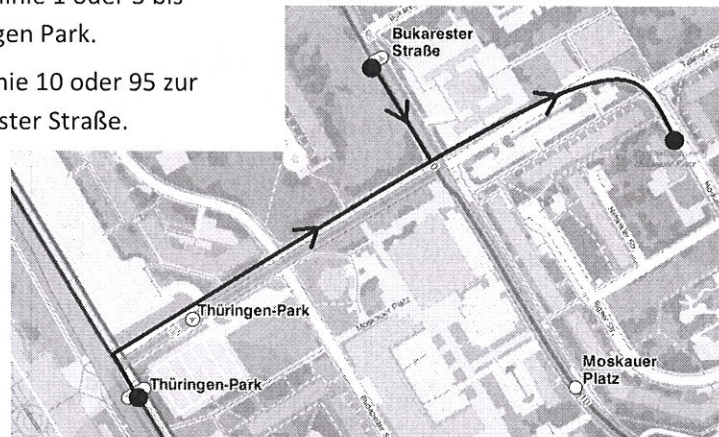

### Offene Krabbelgruppe für Familien mit Migrations- oder Fluchthintergrund

- Zeit: Freitag 10-12 Uhr, wöchentlich
- Ort: Mehrgenerationenhaus Erfurt, Moskauer Straße 114
- Anfahrt: Mit der Stadtbahnlinie 1 oder 3 bis Haltestelle Thüringen Park.  
Mit der Stadtbuslinie 10 oder 95 zur Haltestelle Bukarester Straße.

### Toddler Group for families with migrant background

- Time: Friday 10-12 hrs, weekly
- Location: Mehrgenerationenhaus Erfurt, Moskauer Straße 114
- Approach: Tram 1 or 3 to stop „Thüringen Park“  
Bus 10 or 95 to stop “Bukarester Straße” (Map above)